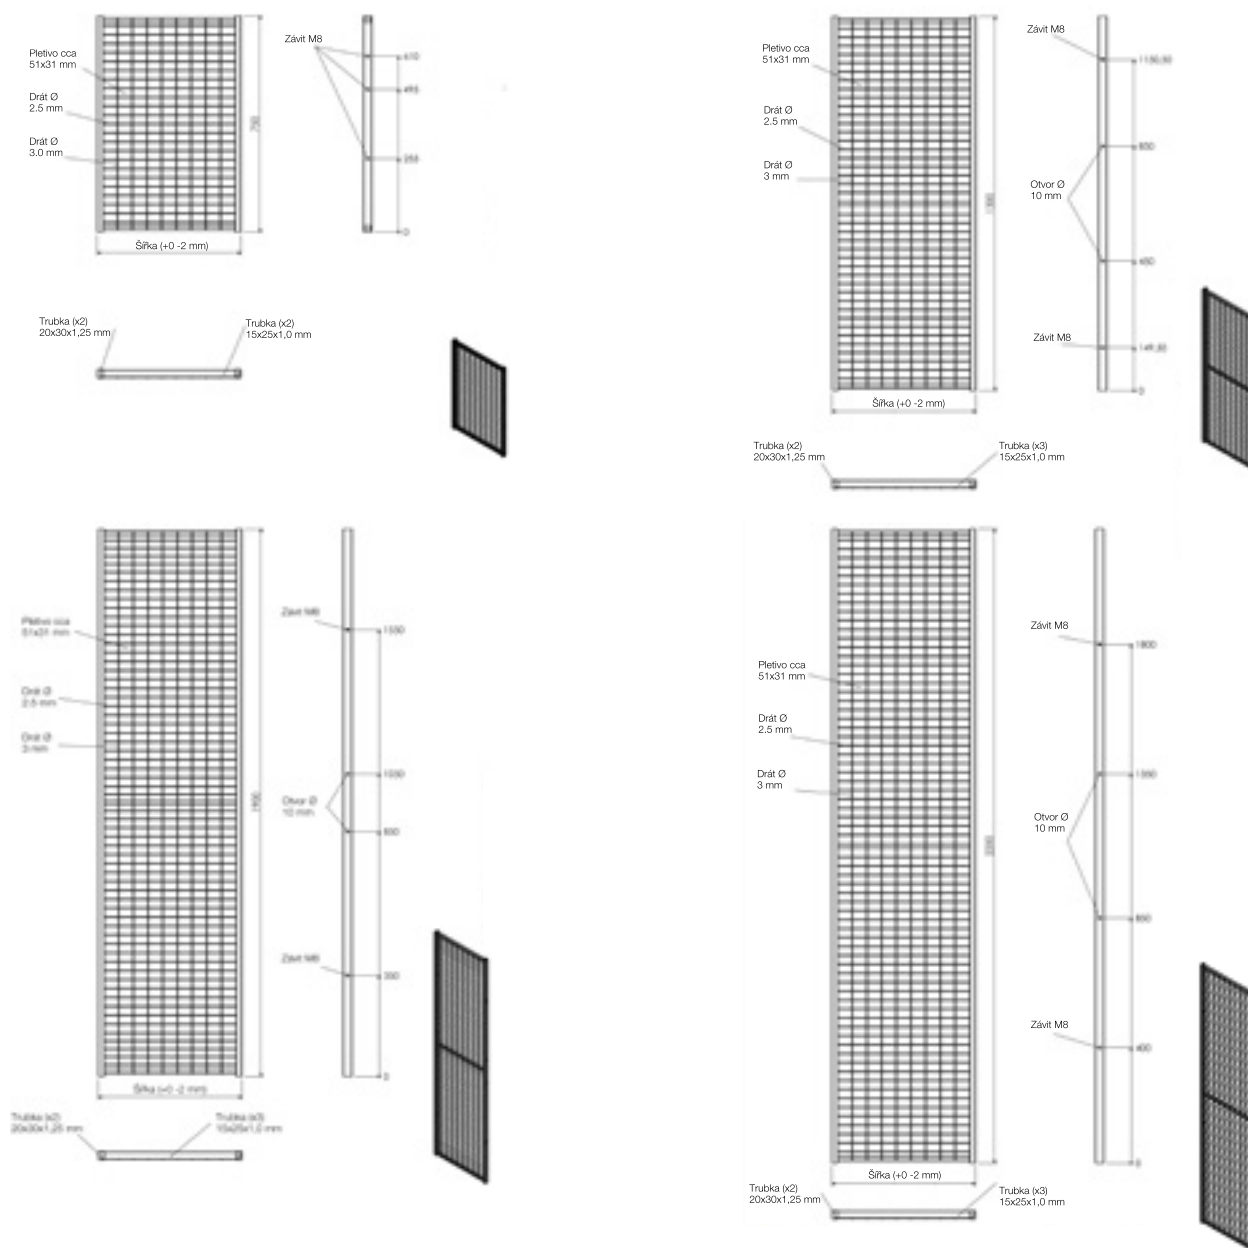

Axellent Produktinformation

» X-Guard® 50x30 panel

PRODUKTFAKTA

Skyddsavstånd	200 mm
Vertikala rör	30x20 mm
Horisontella rör	25x15 mm
Stolpar	50x50, 70x70 mm
Vertikala trådar	Ø 3 mm
Horisontella trådar	Ø 2.5 mm
Nätmaskor	50x30 mm
Ytbehandling	Fosfatering/Epoxylack
Färg nätsektion	Svart RAL 9011
Färg stolpe	Gul RAL 1018, Svart RAL 9011*, Blå RAL 5005*, Röd RAL 3020*

Andra färger kan offereras. (* Gäller enbart Standardstolpen, 50x50 mm)