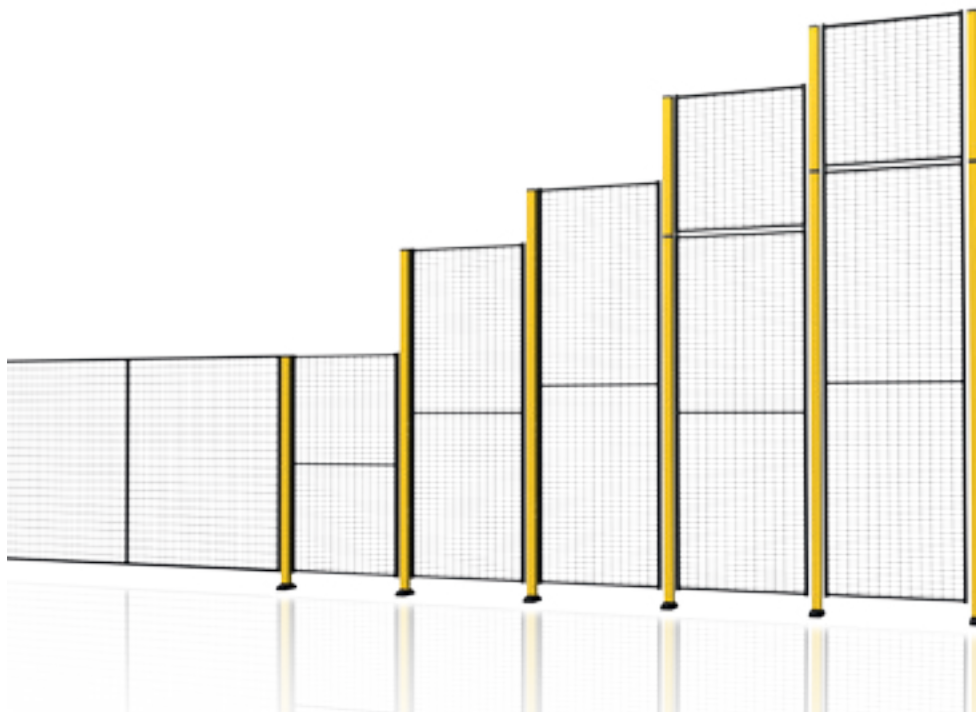

# Axelent Produktinformation

---

» X-Guard® 50x30 panel

## X-Guard® 50x30 panel

X-Guard är en komplett maskinskydds serie som uppfyller Maskindirektivets, 2006/42/EC, ändrade krav på fasta skydd. Genom ett brett sortiment av standardkomponenter och tillbehör kommer X-Guard garanterat att täcka alla tänkbara behov av maskinskydd. X-Guard lanserades 2008 och har sedan dess utvecklats med nya dimensioner på sektioner.

Panelerna finns tillgängliga i fyra olika höjder 750, 1300, 1900 och 2200 mm. Panelen som är 750 mm används endast som en förhöjare till övriga höjder. Panelerna finns i tretton olika bredder, förutom 1300 mm höjden som finns i fjorton bredder. I standard utförande finns panelerna i kulören RAL 9011 men går även att anpassas efter kundes specifika krav.

## » X-Guard® 50x30 panel