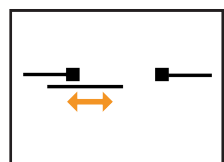

Höger slagport

Vänster slagport

Höger/Vänster dubbel slagport

Höger skjutport

Vänster skjutport

Höger/Vänster skjutport med mittlåsning

Axelent Produktinformation

» Axelent X-It Cylinderlås med panikfunktion

Axelent X-It Cylinder

Axelent X-It Cylinder med panikfunktion

Axelent X-It Eurocylinder Hel (båda sidor) /Halv (en sida)