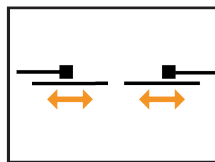

Höger slagport

Vänster slagport

Höger/Vänster dubbel slagport

Höger skjutport

Vänster skjutport

Höger/Vänster skjutport med mittlåsning

Axelent Produktinformation

» Axelent X-It Cylinderlås med panikfunktion

Axelent X-It Cylinder

Axelent X-It Cylinder med panikfunktion

Axelent X-It Eurocylinder Hel (båda sidor) /Halv (en sida)