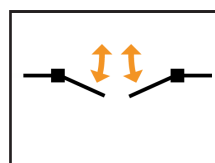

Axellent Produktinformation

» Axellent X-It Cylinderlås med panikfunktion

Teknisk data X-It Panic lås med funktion "Slam & Shut" för X-Guard och X-Store 2.0

Art.nr	Beskrivning
XIT-L14-101	Cylinderlås X-It med panikfunktion "Slam & Shut", vänster, slagport, X-Guard
XIT-L14-301	Cylinderlås X-It med panikfunktion "Slam & Shut", vänster, enkel skjutport, X-Guard
XIT-L14-401	Cylinderlås X-It med panikfunktion "Slam & Shut", vänster, skjutport med mittlåsning, X-Guard
XIT-R14-101	Cylinderlås X-It med panikfunktion "Slam & Shut", höger, slagport, X-Guard
XIT-R14-301	Cylinderlås X-It med panikfunktion "Slam & Shut", höger, enkel skjutport, X-Guard
XIT-R14-401	Cylinderlås X-It med panikfunktion "Slam & Shut", höger, skjutport med mittlåsning, X-Guard

Höger slagport

Vänster slagport

Höger/Vänster dubbel slagport

Höger skjutport

Vänster skjutport

Höger/Vänster skjutport med mittlåsning

Axelent Produktinformation

» Axelent X-It Cylinderlås med panikfunktion