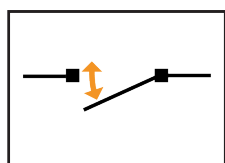

X-It

- Robust konstruktion
- Unik låsfunktion
- Ändamålsenligt
- Flexibelt, passar både slag- eller skjutdörr
- Beställes i höger eller vänster utförande
- Enkel montering
- Testat och godkänt enligt SS-EN 12209:2016
- Utökade funktioner möjliga
- Certifierad produkt
- Levereras komplett i en speciellt utformad kartong
- Låset är patentsökt
- Möjlighet att blockera stängning med hänslås vid service och underhåll (Lockout/Tagout)

Axellent Produktinformation

» Axellent X-It Cylinderlås med panikfunktion

Teknisk data X-It Panic lås med funktion "Slam & Shut" för X-Guard och X-Store 2.0

Art.nr	Beskrivning
XIT-L14-101	Cylinderlås X-It med panikfunktion "Slam & Shut", vänster, slagport, X-Guard
XIT-L14-301	Cylinderlås X-It med panikfunktion "Slam & Shut", vänster, enkel skjutport, X-Guard
XIT-L14-401	Cylinderlås X-It med panikfunktion "Slam & Shut", vänster, skjutport med mittlåsning, X-Guard
XIT-R14-101	Cylinderlås X-It med panikfunktion "Slam & Shut", höger, slagport, X-Guard
XIT-R14-301	Cylinderlås X-It med panikfunktion "Slam & Shut", höger, enkel skjutport, X-Guard
XIT-R14-401	Cylinderlås X-It med panikfunktion "Slam & Shut", höger, skjutport med mittlåsning, X-Guard