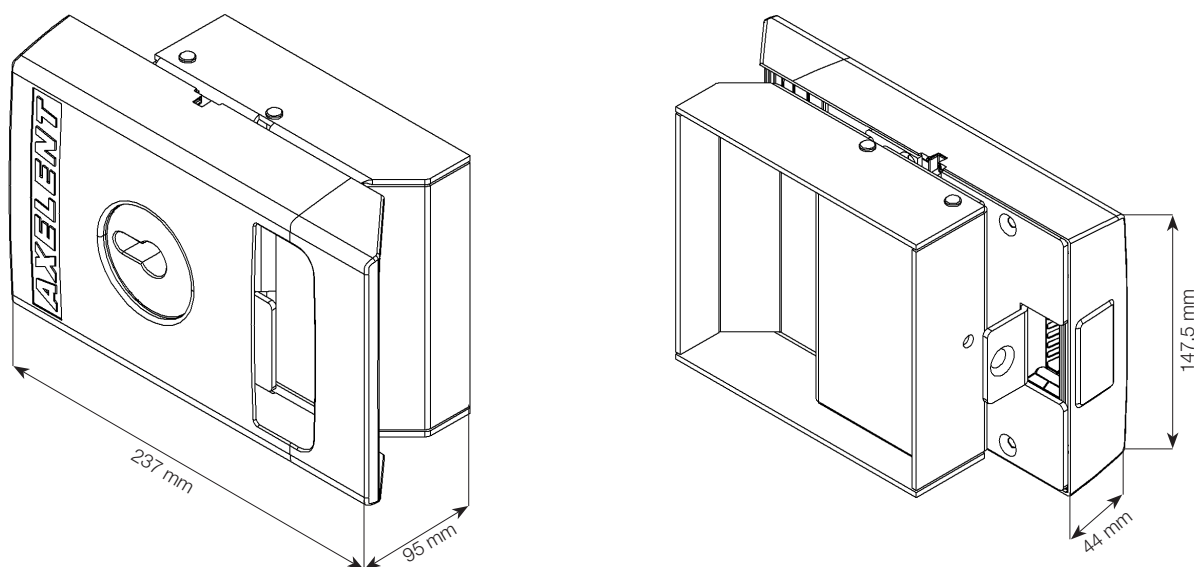

Axelent X-It Cylinder med panikfunktion