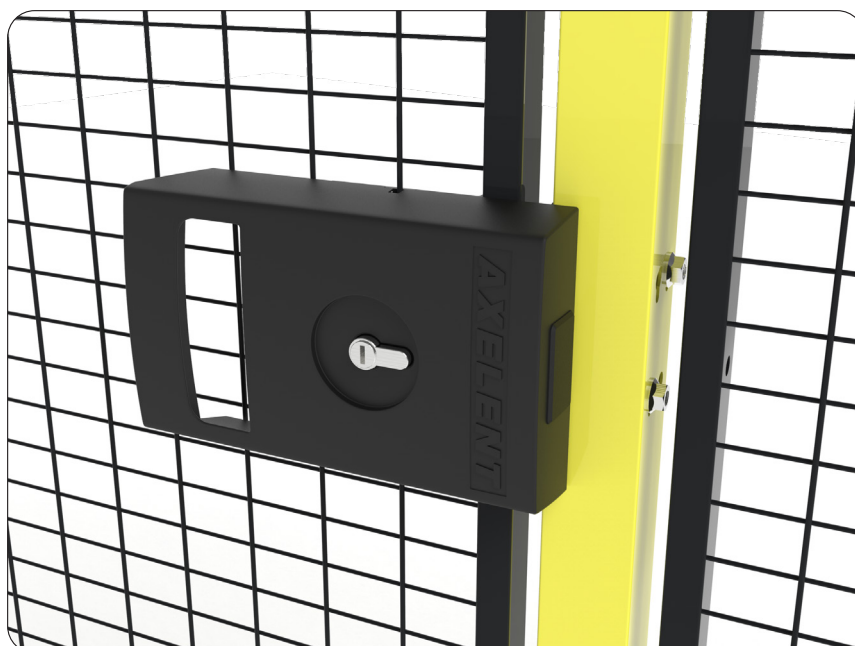

Axelent Produktinformation

» Axelent X-It Cylinderlås med panikfunktion - nu med "Slam & Shut" funktion

Axelent X-It Cylinderlås med panikfunktion, nu med "Slam & Shut" funktion

Man kan inte se skillnaden genom att bara titta på utsidan av låset. Skillnaden ligger i funktionen. Tidigare var du tvungen att göra en avsiktlig åtgärd och vrida om nyckeln för att kunna låsa dörren. Men med det nya låset kan du stänga dörren oavsett om nyckeln är isatt eller inte. *Slå igen dörren - och den är stängd.*

Axelent X-It är i grunden ett cylinderlås framtaget i första hand för alla våra modulära nätväggssystem inom maskinskydd, industri/lager, och tack vare den unika konstruktionen och den enkla monteringen kan låset även användas till liknande produkter/system som förekommer på marknaden.

Låset bygger på en unik konstruktion där inget extra låshus krävs, endast en standard låscylinde, typ euro. Låset är robust med en kåpa i metall för att tåla tuffa tag och är utprovat, testat och godkänt enligt SS-EN 12209:2016. Låset passar både för slag- eller skjutdörr. Utökad funktion finns vid krav på utrymningsmöjlighet. Låset är utrustat med en mekanisk panik/utrymningsenhet. Produkten är patentsökt.

X-It

- Robust konstruktion
- Unik låsfunktion
- Ändamålsenligt
- Flexibelt, passar både slag- eller skjutdörr
- Beställes i höger eller vänster utförande
- Enkel montering
- Testat och godkänt enligt SS-EN 12209:2016
- Utökade funktioner möjliga
- Certifierad produkt
- Levereras komplett i en speciellt utformad kartong
- Låset är patentsökt
- Möjlighet att blockera stängning med hänslås vid service och underhåll (Lockout/Tagout)