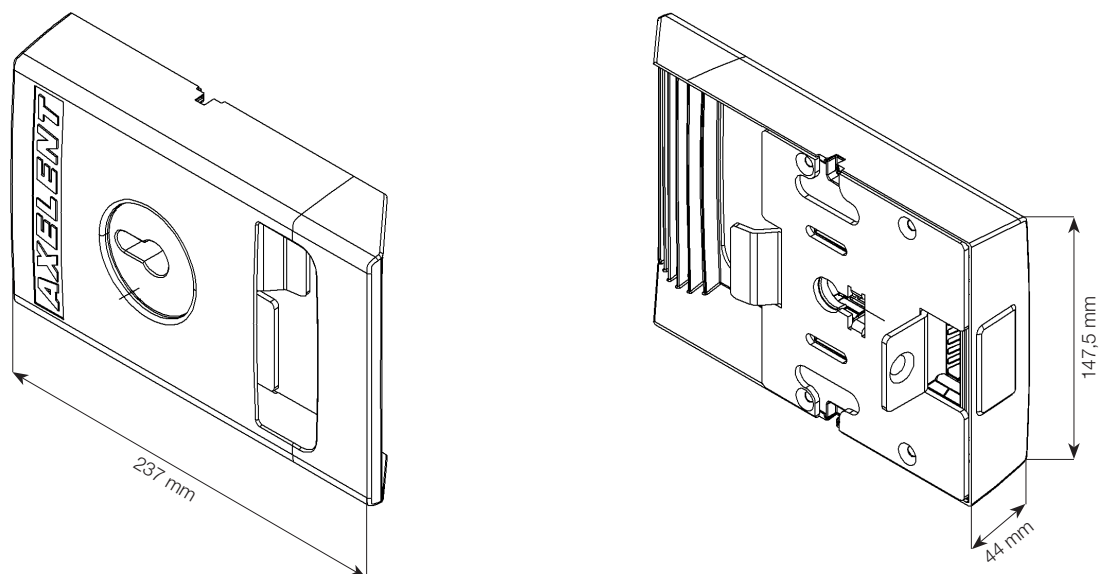

Axelent Produktinformation

» Axelent X-It Cylinderlås med panikfunktion

Axelent X-It Cylinder