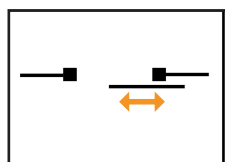

Axellent Produktinformation

» Axellent X-It Cylinderlås med panikfunktion

Teknisk data X-It Panic lås med funktion "Slam & Shut" för X-Guard och X-Store 2.0

Art.nr	Beskrivning
XIT-L14-101	Cylinderlås X-It med panikfunktion "Slam & Shut", vänster, slagport, X-Guard
XIT-L14-301	Cylinderlås X-It med panikfunktion "Slam & Shut", vänster, enkel skjutport, X-Guard
XIT-L14-401	Cylinderlås X-It med panikfunktion "Slam & Shut", vänster, skjutport med mittlåsning, X-Guard
XIT-R14-101	Cylinderlås X-It med panikfunktion "Slam & Shut", höger, slagport, X-Guard
XIT-R14-301	Cylinderlås X-It med panikfunktion "Slam & Shut", höger, enkel skjutport, X-Guard
XIT-R14-401	Cylinderlås X-It med panikfunktion "Slam & Shut", höger, skjutport med mittlåsning, X-Guard

Höger slagport

Vänster slagport

Höger/Vänster dubbel slagport

Höger skjutport

Vänster skjutport

Höger/Vänster skjutport med mittlåsning

Axelent Produktinformation

» Axelent X-It Cylinderlås med panikfunktion