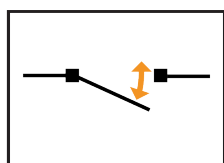

Axellent Produktinformation

» Axellent X-It Cylinderlås med panikfunktion

Teknisk data X-It Panic lås med funktion "Slam & Shut" för X-Guard och X-Store 2.0

Art.nr	Beskrivning
XIT-L14-101	Cylinderlås X-It med panikfunktion "Slam & Shut", vänster, slagport, X-Guard
XIT-L14-301	Cylinderlås X-It med panikfunktion "Slam & Shut", vänster, enkel skjutport, X-Guard
XIT-L14-401	Cylinderlås X-It med panikfunktion "Slam & Shut", vänster, skjutport med mittlåsning, X-Guard
XIT-R14-101	Cylinderlås X-It med panikfunktion "Slam & Shut", höger, slagport, X-Guard
XIT-R14-301	Cylinderlås X-It med panikfunktion "Slam & Shut", höger, enkel skjutport, X-Guard
XIT-R14-401	Cylinderlås X-It med panikfunktion "Slam & Shut", höger, skjutport med mittlåsning, X-Guard

Höger slagport

Vänster slagport

Höger/Vänster dubbel slagport

Höger skjutport

Vänster skjutport

Höger/Vänster skjutport med mittlåsning

Axelent Produktinformation

» Axelent X-It Cylinderlås med panikfunktion