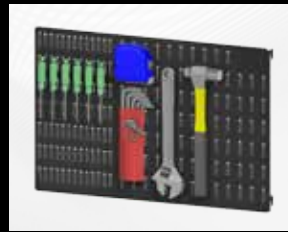

X-WSS-PS Pennset

X-WSS-SH Skärmhållare  
(RAL9005)

X-WSS-MUH Mugghållare  
(RAL9005, mugg ingår)

X-WSS-RH Redskaps-  
hållare (RAL9005)

X-WSS-VT Verktygstavla  
(RAL9005, verktyg ingår ej)

X-WSS-SPH Sprayburks-  
hållare (RAL9005)