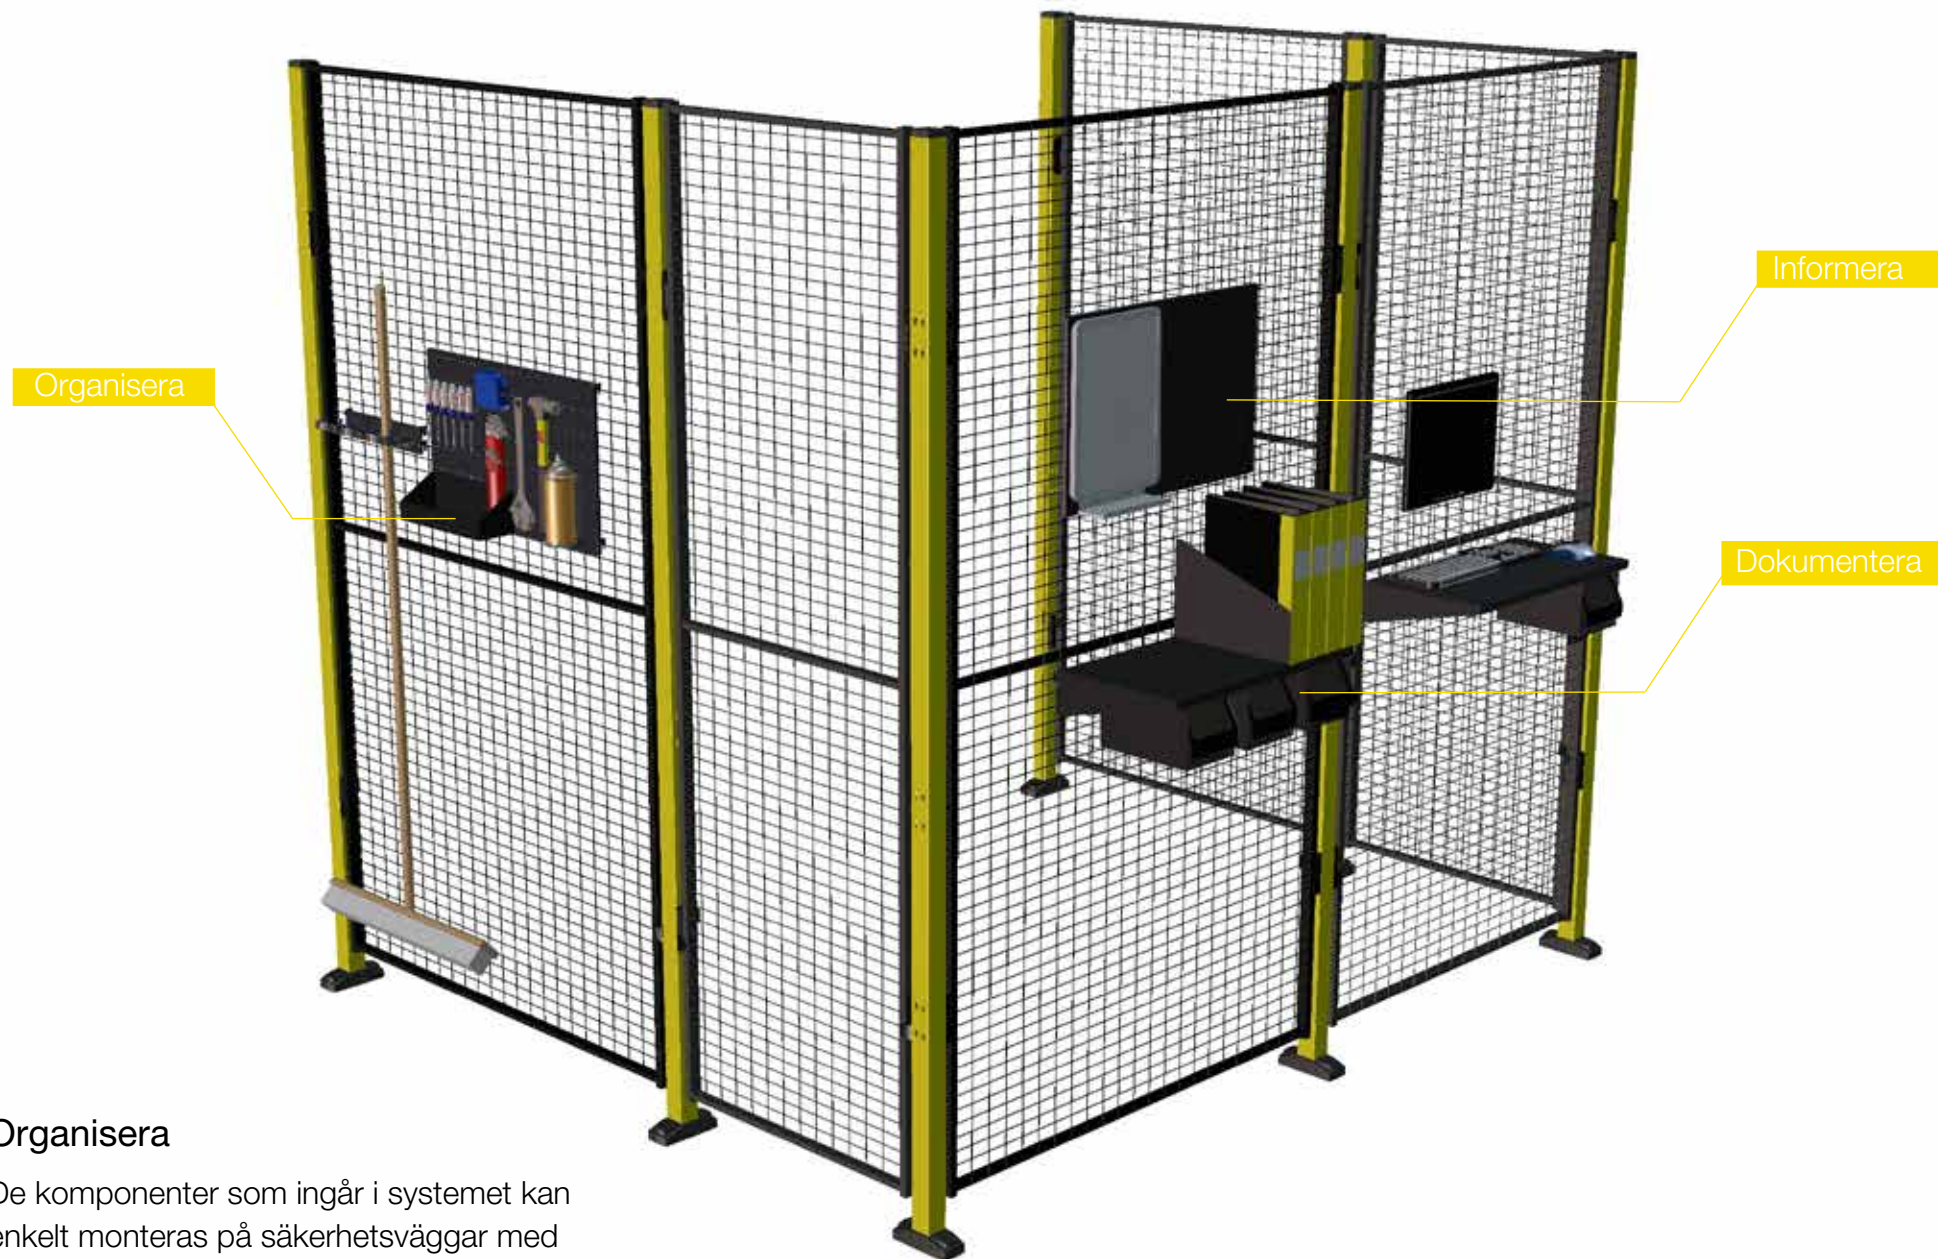

## Ordning och reda

För att organisera runt robotceller och annan automationsutrustning som är inhängnad med säkerhetssystem finns nu ett komplett system för att få ordning och reda.

Att ha allt på rätt plats vid rätt tidpunkt gör att man slipper leta efter de saker man behöver när man gör allt från städning, informerar, dokumenterar eller ställer om sin automationsutrustning. Detta förorsakar oftast onödiga fördröjningar och stillestånd i produktionsceller.

## Organisera

De komponenter som ingår i systemet kan enkelt monteras på säkerhetsväggar med väggmoduler i trådnät.

- Enkelt - med färdiga lösningar som kan monteras utan specialverktyg
- Flexibelt - kan enkelt anpassas och kompletteras efter behov
- Kostnadseffektivt - låg investeringskostnad för effektivare produktion

## Organisera verktyg

Med verktygstavla och upphängning av sopborstar, skyfflar m.m. finns allt på plats för att kunna sköta och hålla rent runt produktionscellerna.