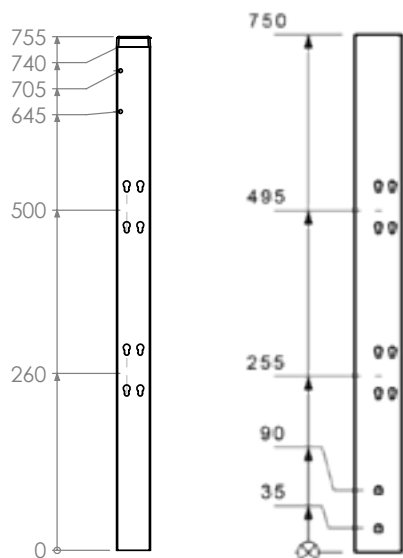

Stolpar

- 50x50 och 70x70 mm
- Täcklist till plast och plåt

Axellent Produktinformation

» X-Guard® Stolpar

Tekniska data

50x50 mm, Gul (RAL 1018)

Art nr.	Höjd ö. golv (mm)	Höjd (mm)
P11-140	100	1400
P11-150	200	1500
P11-200	100	2000
P11-230	100	2300

50x50 mm, Blå (RAL 5005)

Art nr.	Höjd ö. golv (mm)	Höjd (mm)
P21-140	100	1400
P21-200	100	2000
P21-230	100	2300

50x50 mm, Svart (RAL 9011)

Art nr.	Höjd ö. golv (mm)	Höjd (mm)
P31-140	100	1400
P31-200	100	2000
P31-230	100	2300

50x50 mm, Röd (RAL 3020)

Art nr.	Höjd ö. golv (mm)	Höjd (mm)
P71-140	100	1400
P71-200	100	2000
P71-230	100	2300

70x70 mm inkl. fot (RAL 9011), Gul (RAL 1018)

Art nr.	Höjd ö. golv (mm)	Höjd (mm)
P13-140	100	1400
P13-200	100	2000
P13-230	100	2300

Axellent Produktinformation

» X-Guard® Stolpar

Tekniska data

Art nr.	Höjd ö. golv (mm)	Höjd (mm)
---------	-------------------	-----------

Förlängare 50x50 mm, Gul (RAL 1018)

E11-075	750
E11-075B	750

Förlängare 50x50 mm, Blå (RAL 5005)