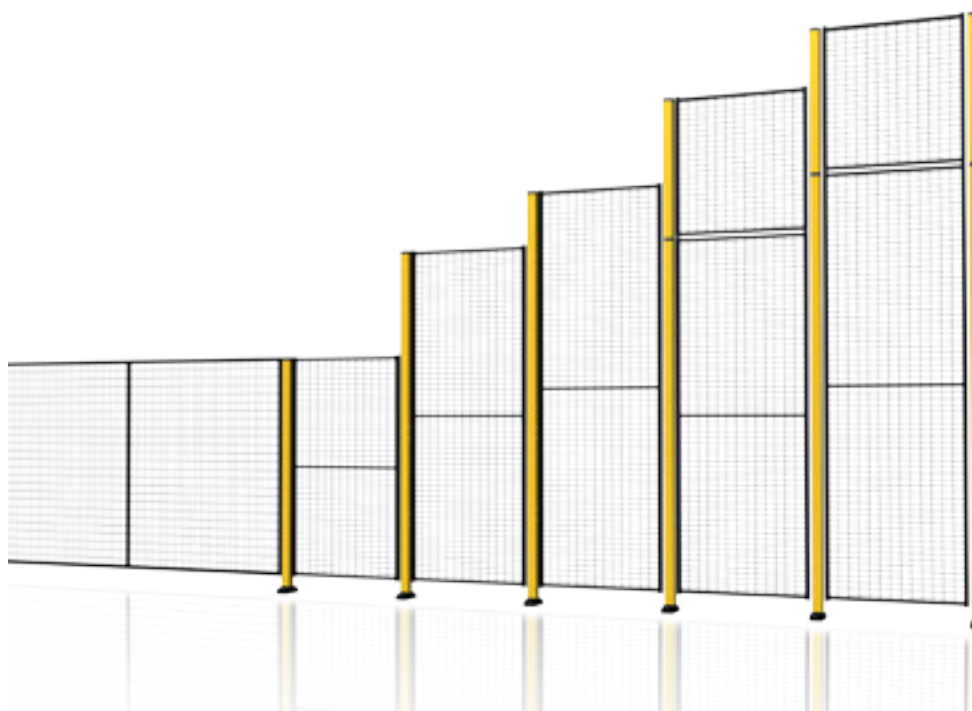

Axelent Produktinformation

» X-Guard® Stolpar

X-Guard® Stolpar

Stolparna finns tillgängliga i två olika storlekar, 50x50 och 70x70 mm. 50x50-utförandet finns i kulörerna RAL 1018, RAL 5005, RAL 9011 och RAL 3020 och 70x70-utförandet i RAL 1018. Färgen går även att anpassas efter kundens specifika krav. De flesta av våra Axelent stolpar har en golvspalt på 100 mm. Förlängaren till standard stolpen finns i alla fyra kulörerna.

50x50-tolpen finns tillgänglig i fyra höjder; 1400, 1500, 2000 och 2300 mm. Förlängare finns till denna stolpe, höjd 750 mm. 70x70-stolpen finns i höjderna; 1400, 2000 och 2300 mm, med förlängare 750, 1300, 1900 och 2200 mm.

(Det finns täcklistor som tillval vid beställning av plast och plåt sektioner. Dessa används för att täcka det mellanrum som blir mellan stolpe och ramkanten på panelen. Täcklistan finns i 750, 1900 och 2200 mm höjd.)

Stolpar

- 50x50 och 70x70 mm
- Täcklist till plast och plåt

Axellent Produktinformation

» X-Guard® Stolpar

Tekniska data

50x50 mm, Gul (RAL 1018)

Art nr.	Höjd ö. golv (mm)	Höjd (mm)
P11-140	100	1400
P11-150	200	1500
P11-200	100	2000
P11-230	100	2300