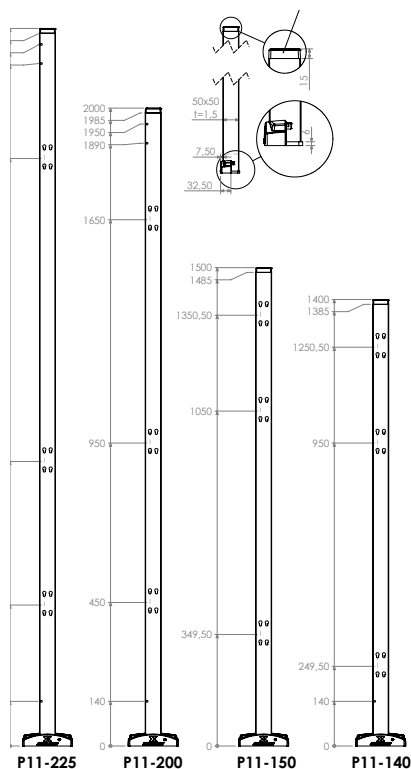

Axelent Produktinformation

» X-Guard® Stolpar

X-Guard® Stolpar

Stolparna finns tillgängliga i två olika storlekar, 50x50 och 70x70 mm. 50x50-utförandet finns i kulörerna RAL 1018, RAL 5005, RAL 9011 och RAL 3020 och 70x70-utförandet i RAL 1018. Färgen går även att anpassas efter kundens specifika krav. De flesta av våra Axelent stolpar har en golvspalt på 100 mm. Förlängaren till standard stolpen finns i alla fyra kulörerna.

50x50-tolpen finns tillgänglig i fyra höjder; 1400, 1500, 2000 och 2300 mm. Förlängare finns till denna stolpe, höjd 750 mm. 70x70-stolpen finns i höjderna; 1400, 2000 och 2300 mm, med förlängare 750, 1300, 1900 och 2200 mm.

(Det finns täcklistor som tillval vid beställning av plast och plåt sektioner. Dessa används för att täcka det mellanrum som blir mellan stolpe och ramkanten på panelen. Täcklistan finns i 750, 1900 och 2200 mm höjd.)

Stolpar

- 50x50 och 70x70 mm
- Täcklist till plast och plåt

Axellent Produktinformation

» X-Guard® Stolpar

Tekniska data

50x50 mm, Gul (RAL 1018)

Art nr.	Höjd ö. golv (mm)	Höjd (mm)
P11-140	100	1400
P11-150	200	1500
P11-200	100	2000
P11-230	100	2300