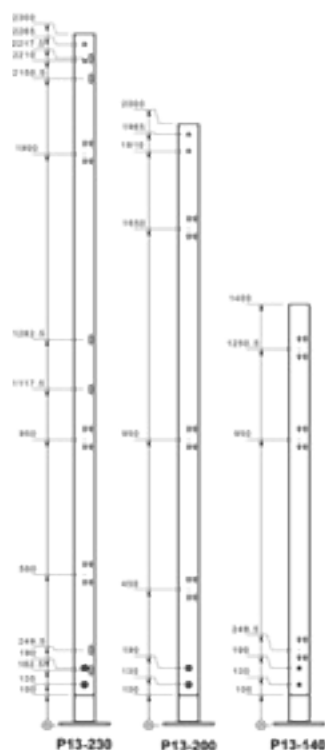

(Det finns täcklistor som tillval vid beställning av plast och plåt sektioner. Dessa används för att täcka det mellanrum som blir mellan stolpe och ramkanten på panelen. Täcklistan finns i 750, 1900 och 2200 mm höjd.)

Stolpar

- 50x50 och 70x70 mm
- Täcklist till plast och plåt

Axellent Produktinformation

» X-Guard® Stolpar

Tekniska data

50x50 mm, Gul (RAL 1018)

Art nr.	Höjd ö. golv (mm)	Höjd (mm)
P11-140	100	1400
P11-150	200	1500
P11-200	100	2000
P11-230	100	2300

50x50 mm, Blå (RAL 5005)

Art nr.	Höjd ö. golv (mm)	Höjd (mm)
P21-140	100	1400
P21-200	100	2000
P21-230	100	2300

50x50 mm, Svart (RAL 9011)

Art nr.	Höjd ö. golv (mm)	Höjd (mm)
P31-140	100	1400
P31-200	100	2000
P31-230	100	2300

50x50 mm, Röd (RAL 3020)

Art nr.	Höjd ö. golv (mm)	Höjd (mm)
P71-140	100	1400
P71-200	100	2000
P71-230	100	2300

70x70 mm inkl. fot (RAL 9011), Gul (RAL 1018)

Art nr.	Höjd ö. golv (mm)	Höjd (mm)
P13-140	100	1400
P13-200	100	2000
P13-230	100	2300