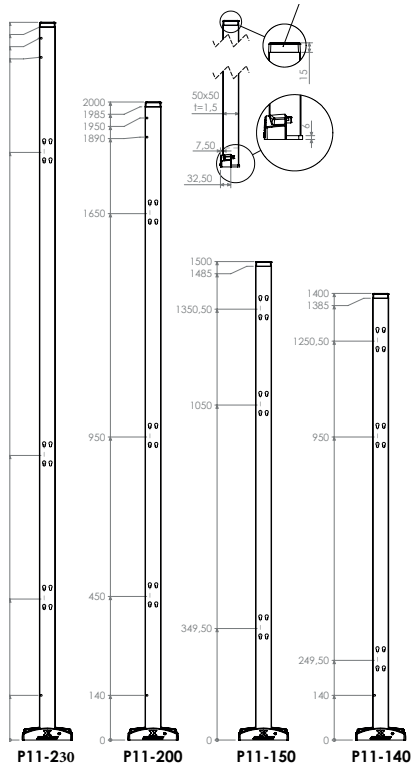

Axellent Produktinformation

» X-Guard® Stolpar

Tekniska data

Art nr.	Höjd ö. golv (mm)	Höjd (mm)

50x50 mm, Gul (RAL 1018)

P11-140	100	1400
P11-150	200	1500
P11-200	100	2000
P11-230	100	2300

50x50 mm, Blå (RAL 5005)

P21-140	100	1400
P21-200	100	2000
P21-230	100	2300

50x50 mm, Svart (RAL 9011)

P31-140	100	1400
P31-200	100	2000
P31-230	100	2300

50x50 mm, Röd (RAL 3020)

P71-140	100	1400
P71-200	100	2000
P71-230	100	2300