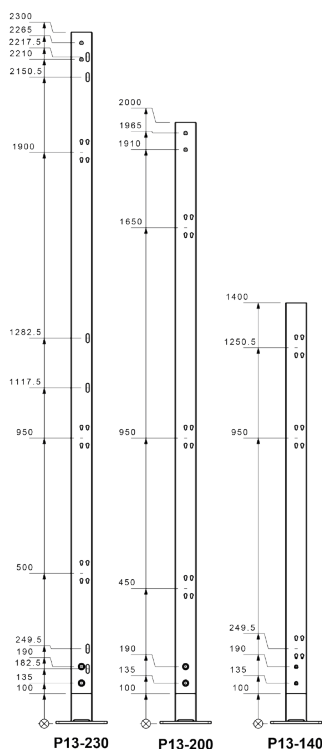

70x70 mm inkl. fot (RAL 9011), Gul (RAL 1018)

P13-140	100	1400
P13-200	100	2000
P13-230	100	2300