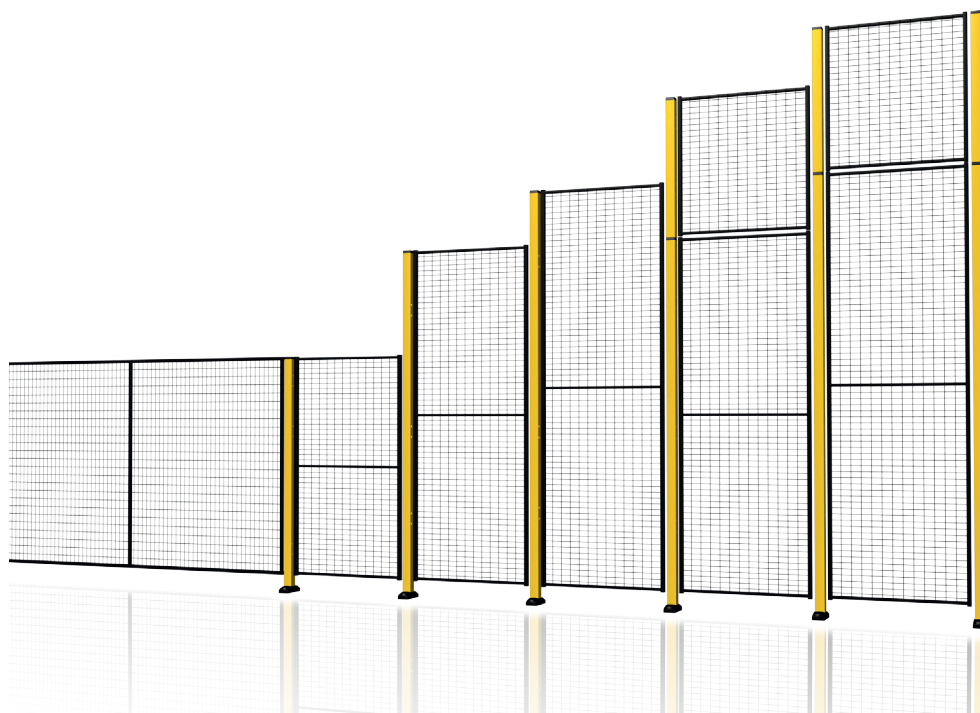

## » X-Guard® Stolpar

## X-Guard® Stolpar

Stolparna finns tillgängliga i två olika storlekar, 50x50 och 70x70 mm.

50x50-utförandet finns i kulörerna RAL 1018, RAL 5005, RAL 9011 och RAL 3020 och 70x70-utförandet i RAL 1018. Färgen går även att anpassas efter kundens specifika krav.

De flesta av våra Axelent stolpar har en golvspalt på 100 mm.

Förlängaren till standard stolpen finns i alla fyra kulörerna.

50x50-tolpen finns tillgänglig i fyra höjder; 1400, 1500, 2000 och 2300 mm.

Förlängare finns till denna stolpe, höjd 750 mm.

70x70-stolpen finns i höjderna; 1400, 2000 och 2300 mm, med förlängare

750, 1300, 1900 och 2200 mm.

*(Det finns täcklistor som tillval vid beställning av plast och plåt sektioner. Dessa används för att täcka det mellanrum som blir mellan stolpe och ramkanten på panelen. Täcklisten finns i 750, 1900 och 2200 mm höjd.)*