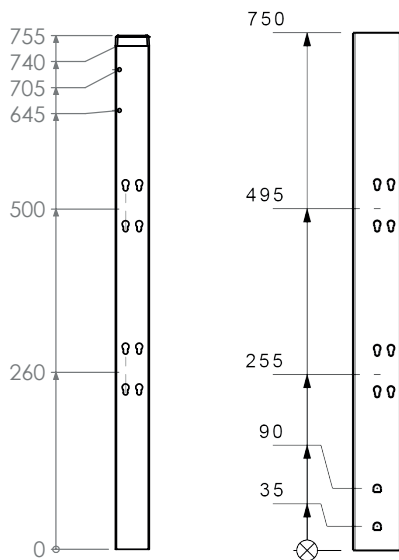

#### 70x70 mm inkl. fot (RAL 9011), Gul (RAL 1018)

P13-140	100	1400
P13-200	100	2000
P13-230	100	2300

## Tekniska data

Art nr.                      Höjd ö. golv (mm)                      Höjd (mm)