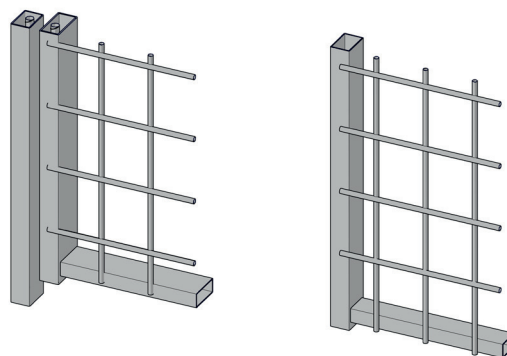

Produktinformation

» Förrådstyp FK+

FÖRRÅDSVÄGGAR FK+ · NORDENS SÄKRASTE

Axelents förrådssystem FK+ har nu fått bevis för att det klarar även de tuffaste utmaningarna genom testning och godkännande av SSF. I FK+, har vi förstärkt gångjärn, låsbeslag, dörrar och väggar. Trygghet signerat Axellent!

När höga krav ställs på säkerhet och stabilitet