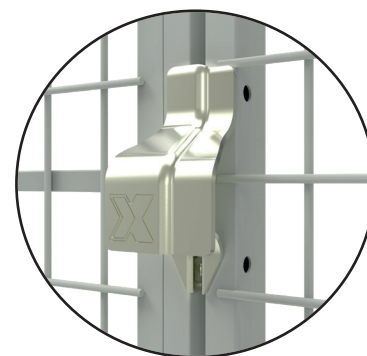

Visste du att...

- Med extra förstärkta gångjärn och låsbeslag.
- Extra förstärkt konstruktion i dörrar och väggar.
- Kan kapas och anpassas efter befintlig bygg konstruktion.
- Vi har möjlighet att bygga översektion/tak.
- Väggarna lackeras i RAL 9018.
- Testad och godkänd enligt SSF:s norm för inbrottskyddande förrådsinredning.
- Tillbehör, se hemsidan.

Förrådsvägg F, FK och FP finns som option om du önskar, kontakta kundsupport för uppdaterad offert!
Alla våra system går att kombinera!

PRODUKTFAKTA - FK+

Material & konstruktion Mått (mm)

Stålrörsram, vägg

Vertikala rör	30x20
Horisontella rör	25x15

Stålrörsram, dörr

Vertikala rör	40x20
Horisontella rör	35x15

Ståltrådsnät

Vertikala trådar	Ø 5,0
Horisontella trådar	Ø 5,0

Maskvidd 50x65

Öppningsmått dörr

40-4225750(1)	2000x710
40-4225900(1)	2000x860